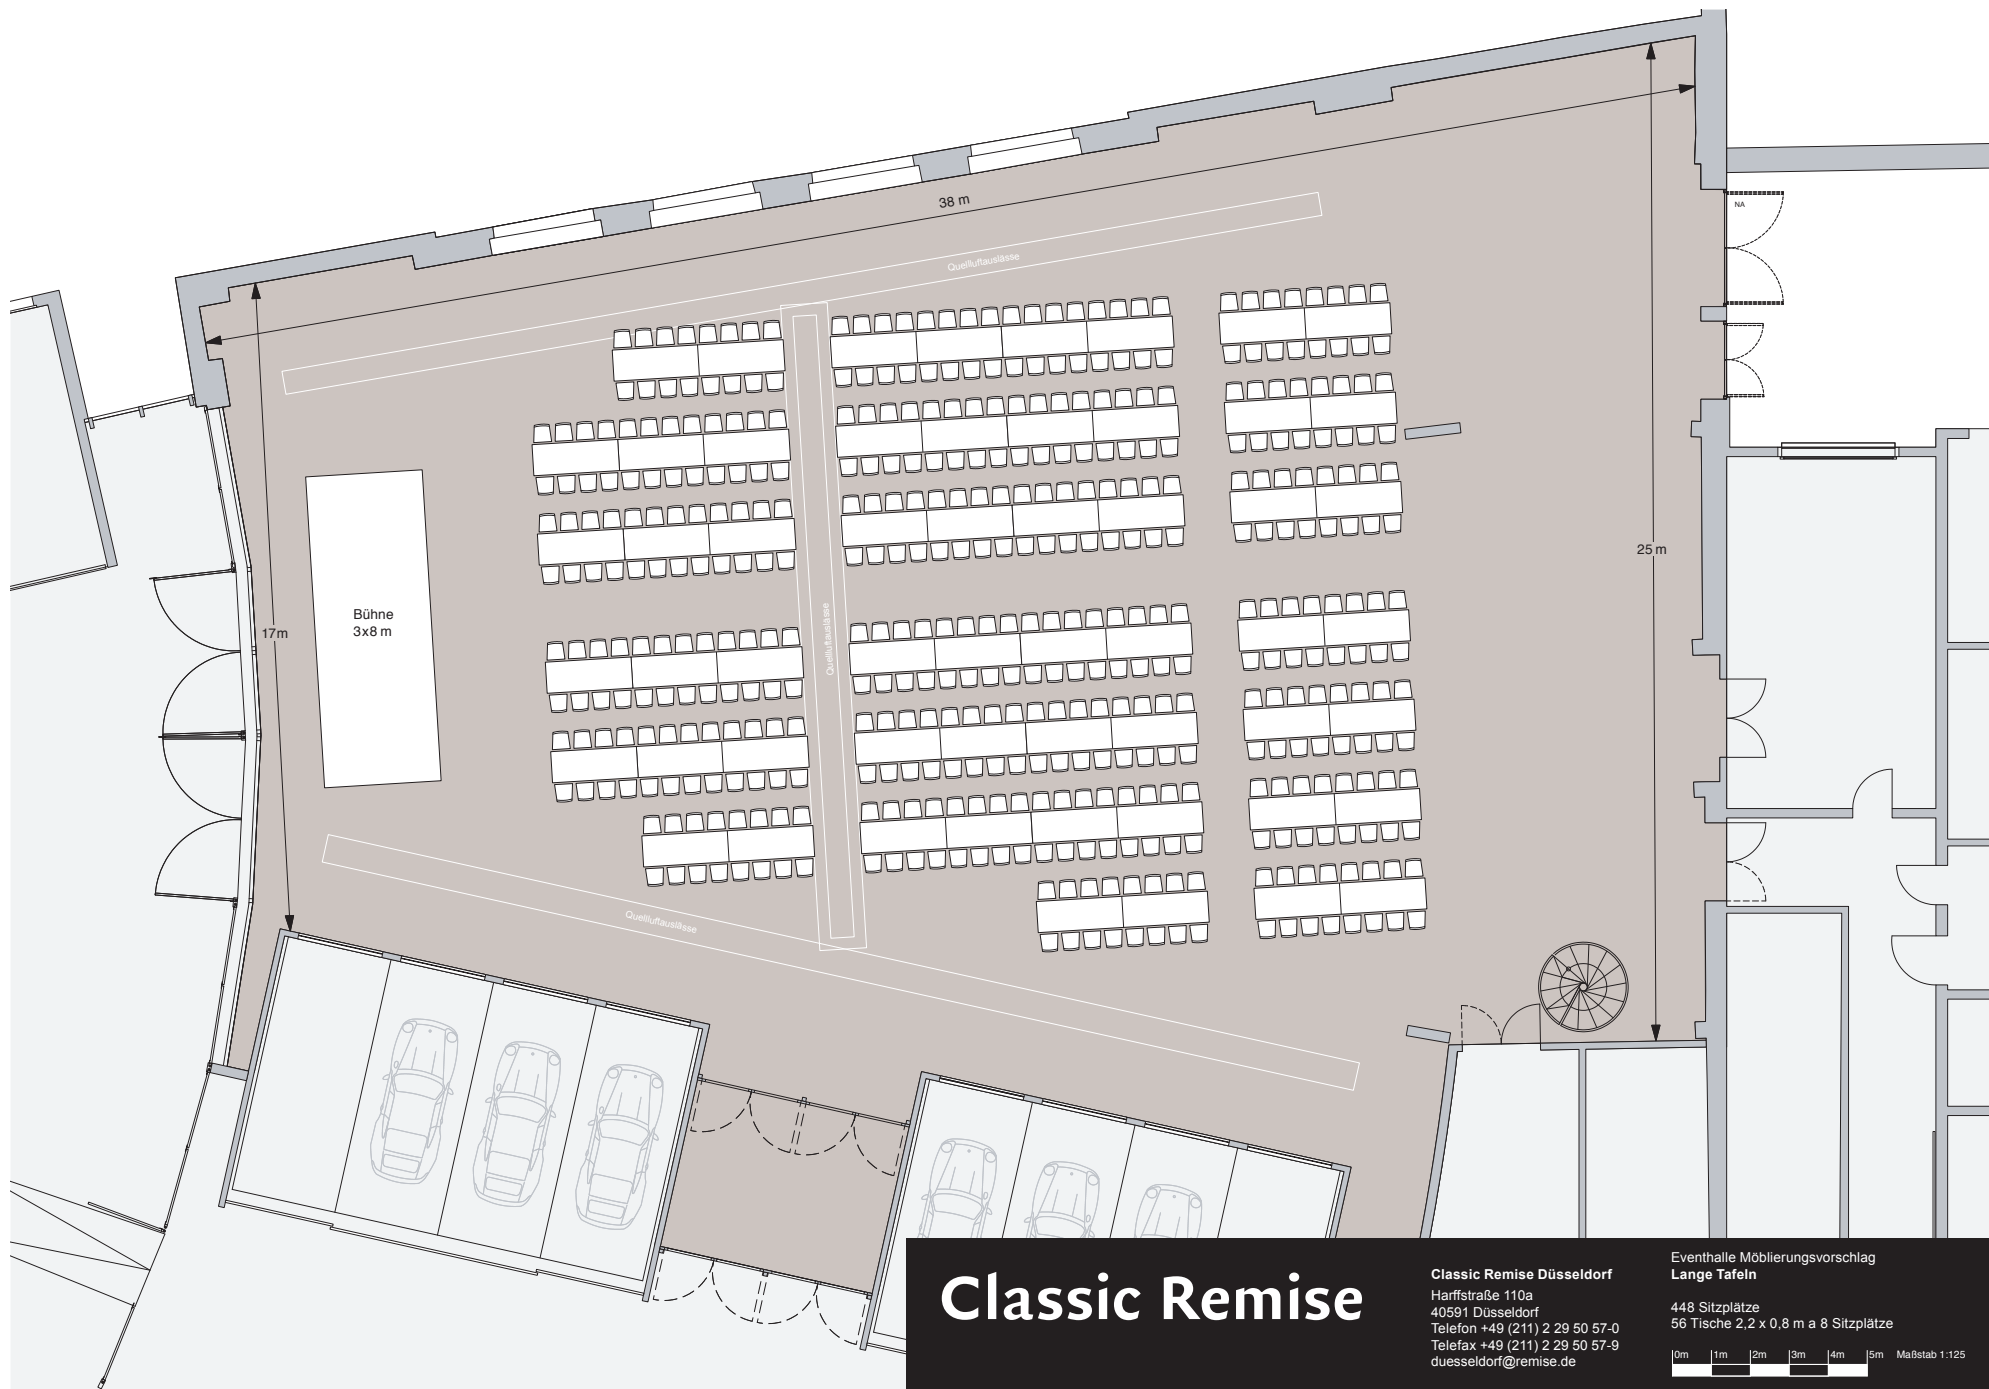

Eventhalle Möblierungsvorschlag
 Galabestuhlung

380 Sitzplätze
 38 runde Tische 1,80 m Durchmesser a 10 Sitzplätze

0m 1m 2m 3m 4m 5m Maßstab 1:125

Classic Remise

Classic Remise Düsseldorf
 Harffstraße 110a
 40591 Düsseldorf
 Telefon +49 (211) 2 29 50 57-0
 Telefax +49 (211) 2 29 50 57-9
 duesseldorf@remise.de