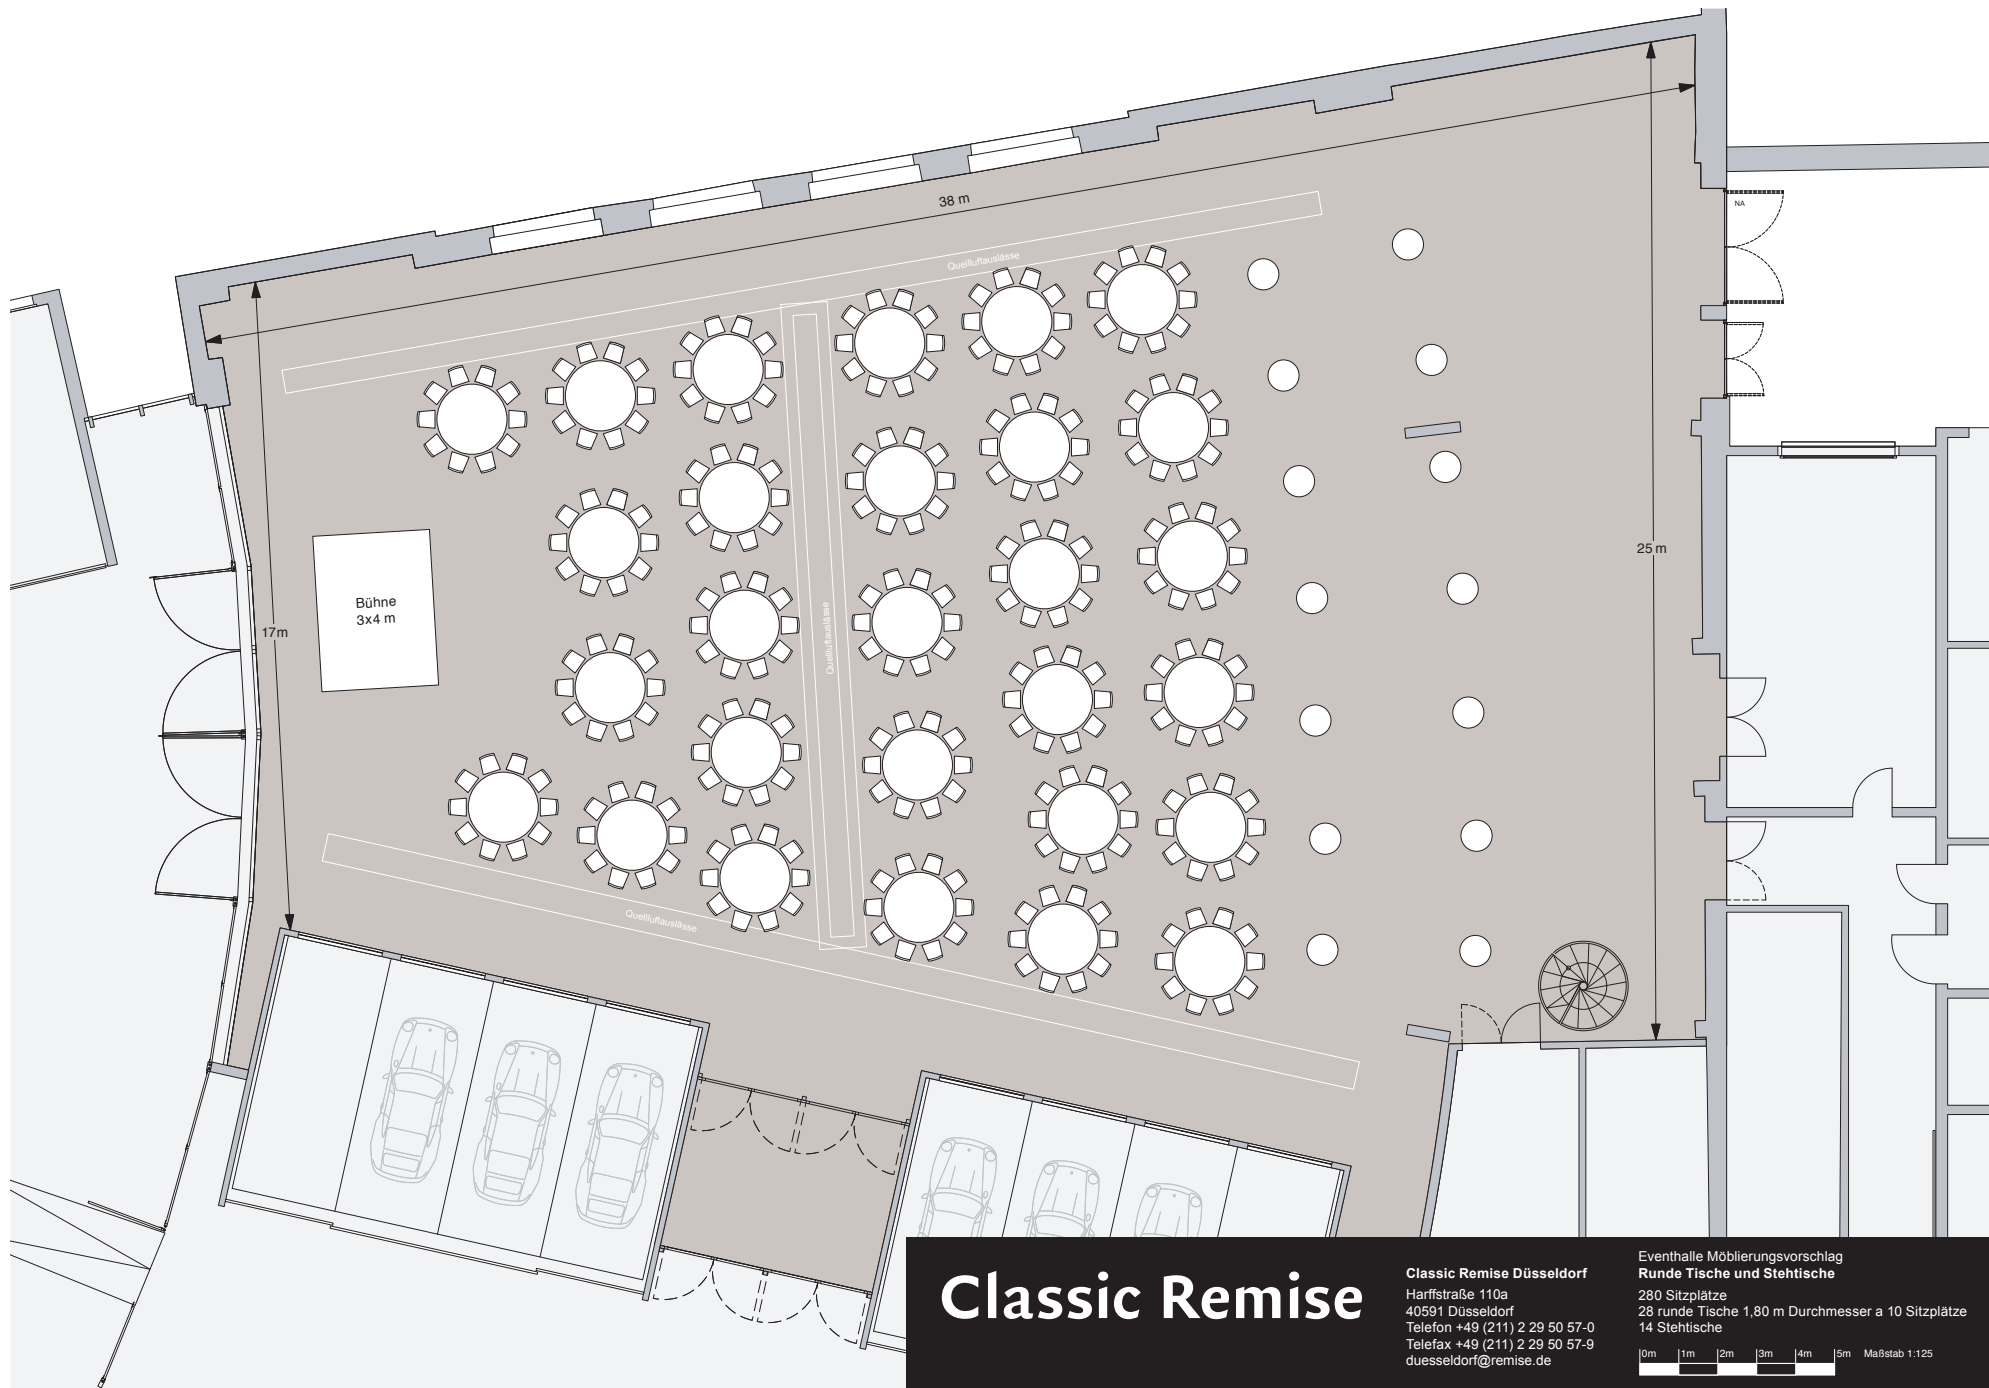

Classic Remise

Classic Remise Düsseldorf
Harffstraße 110a
40591 Düsseldorf
Telefon +49 (211) 2 29 50 57-0
Telefax +49 (211) 2 29 50 57-9
duesseldorf@remise.de

Eventhalle Möblierungsvorschlag
Runde Tische und Stehtische
280 Sitzplätze
28 runde Tische 1,80 m Durchmesser a 10 Sitzplätze
14 Stehtische

0m 1m 2m 3m 4m 5m Maßstab 1:125