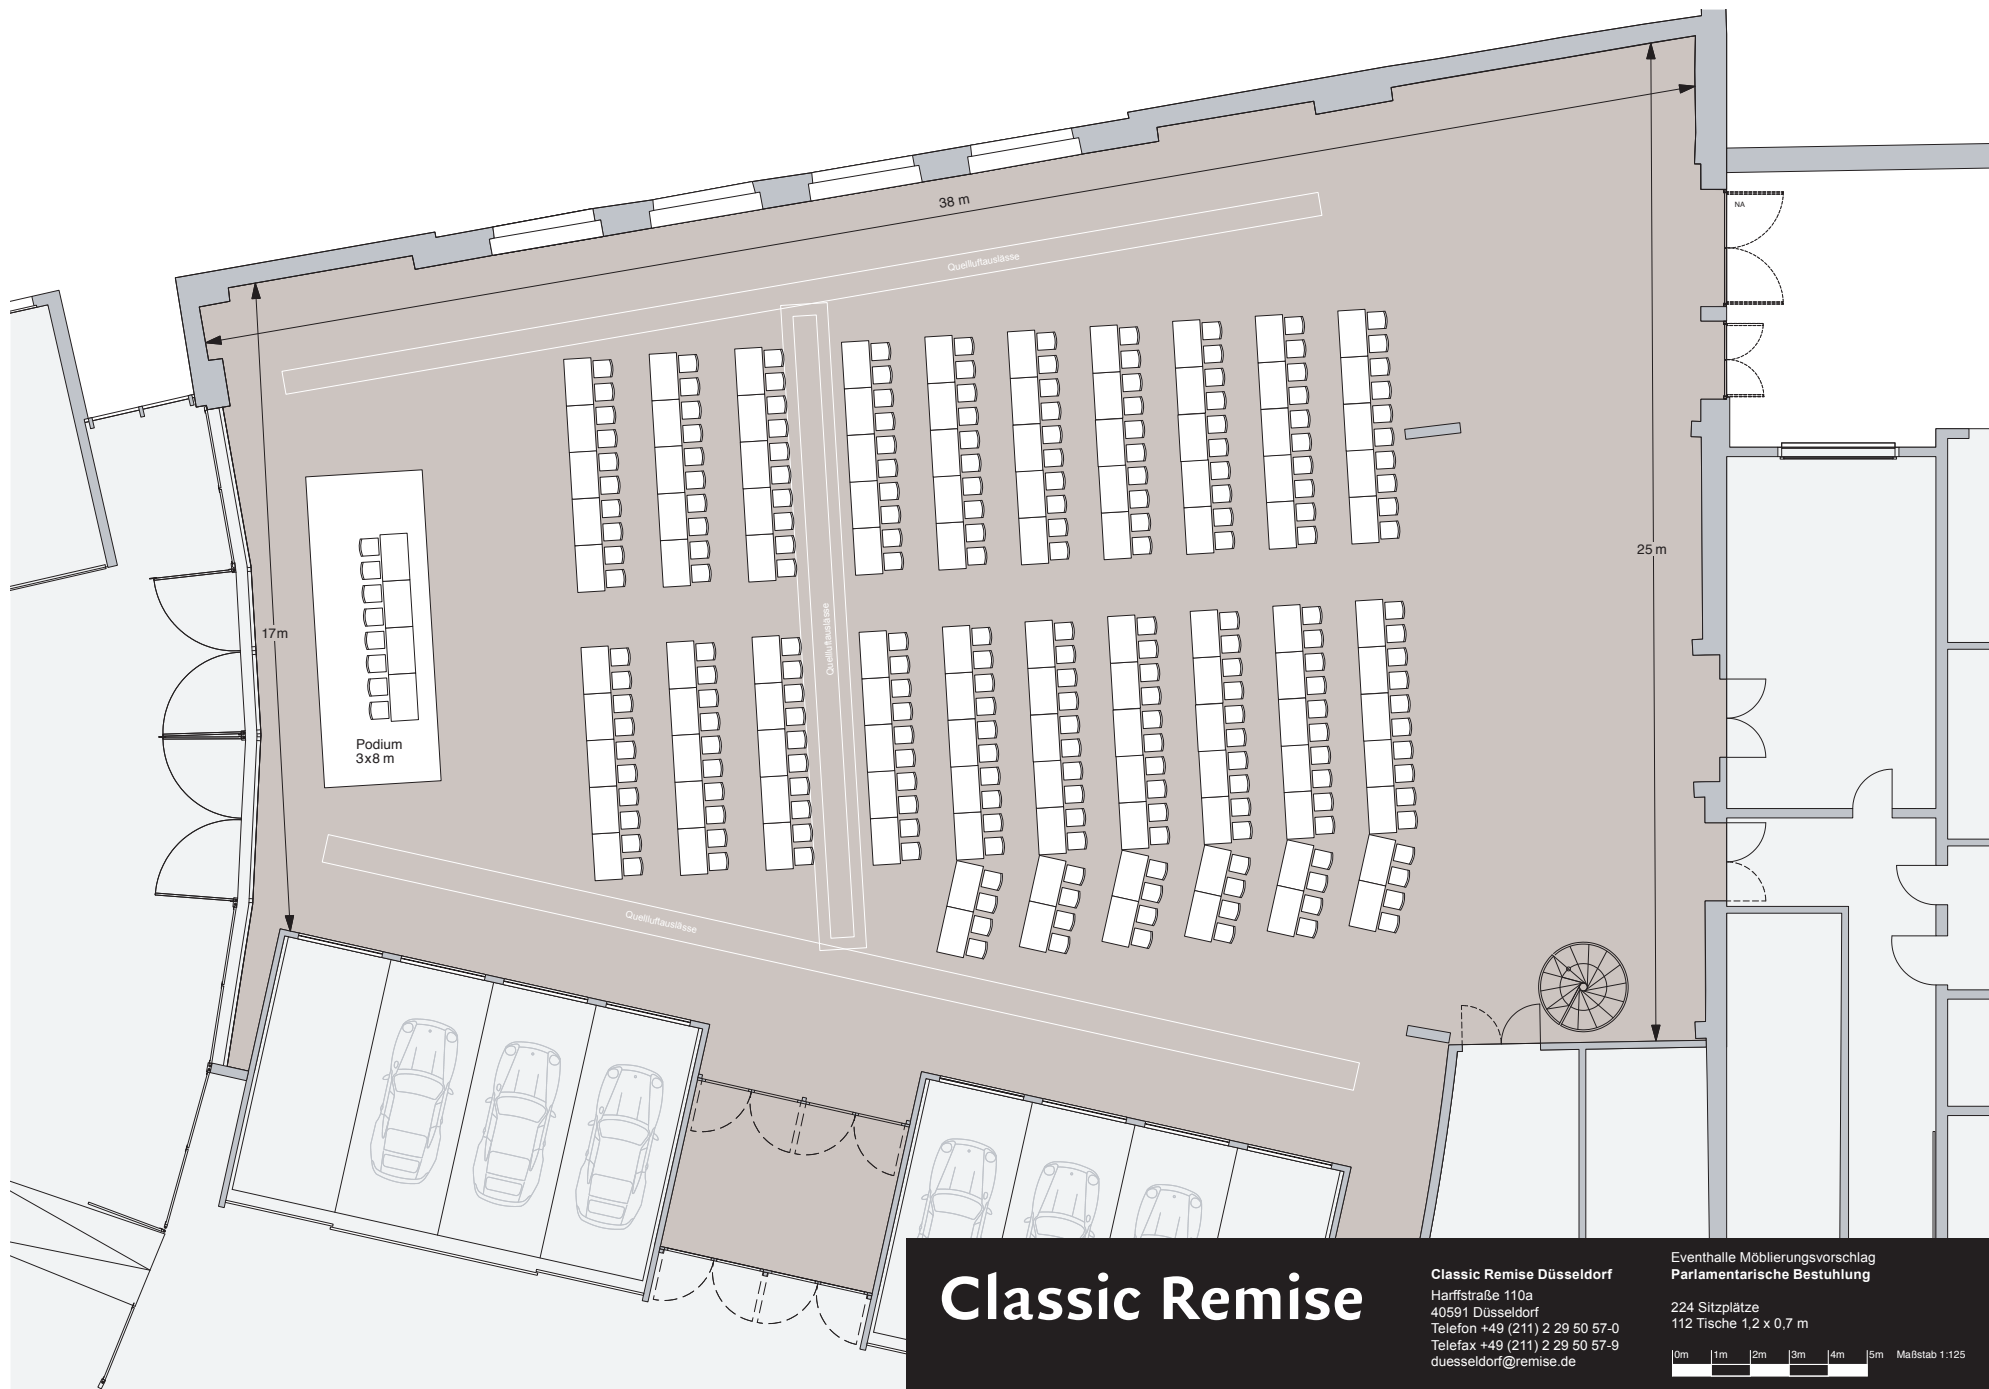

Classic Remise

Classic Remise Düsseldorf
Harffstraße 110a
40591 Düsseldorf
Telefon +49 (211) 2 29 50 57-0
Telefax +49 (211) 2 29 50 57-9
duesseldorf@remise.de

Eventuelle Möblierungsvorschlag
Parlamentarische Bestuhlung

224 Sitzplätze
112 Tische 1,2 x 0,7 m

0m 1m 2m 3m 4m 5m Maßstab 1:125