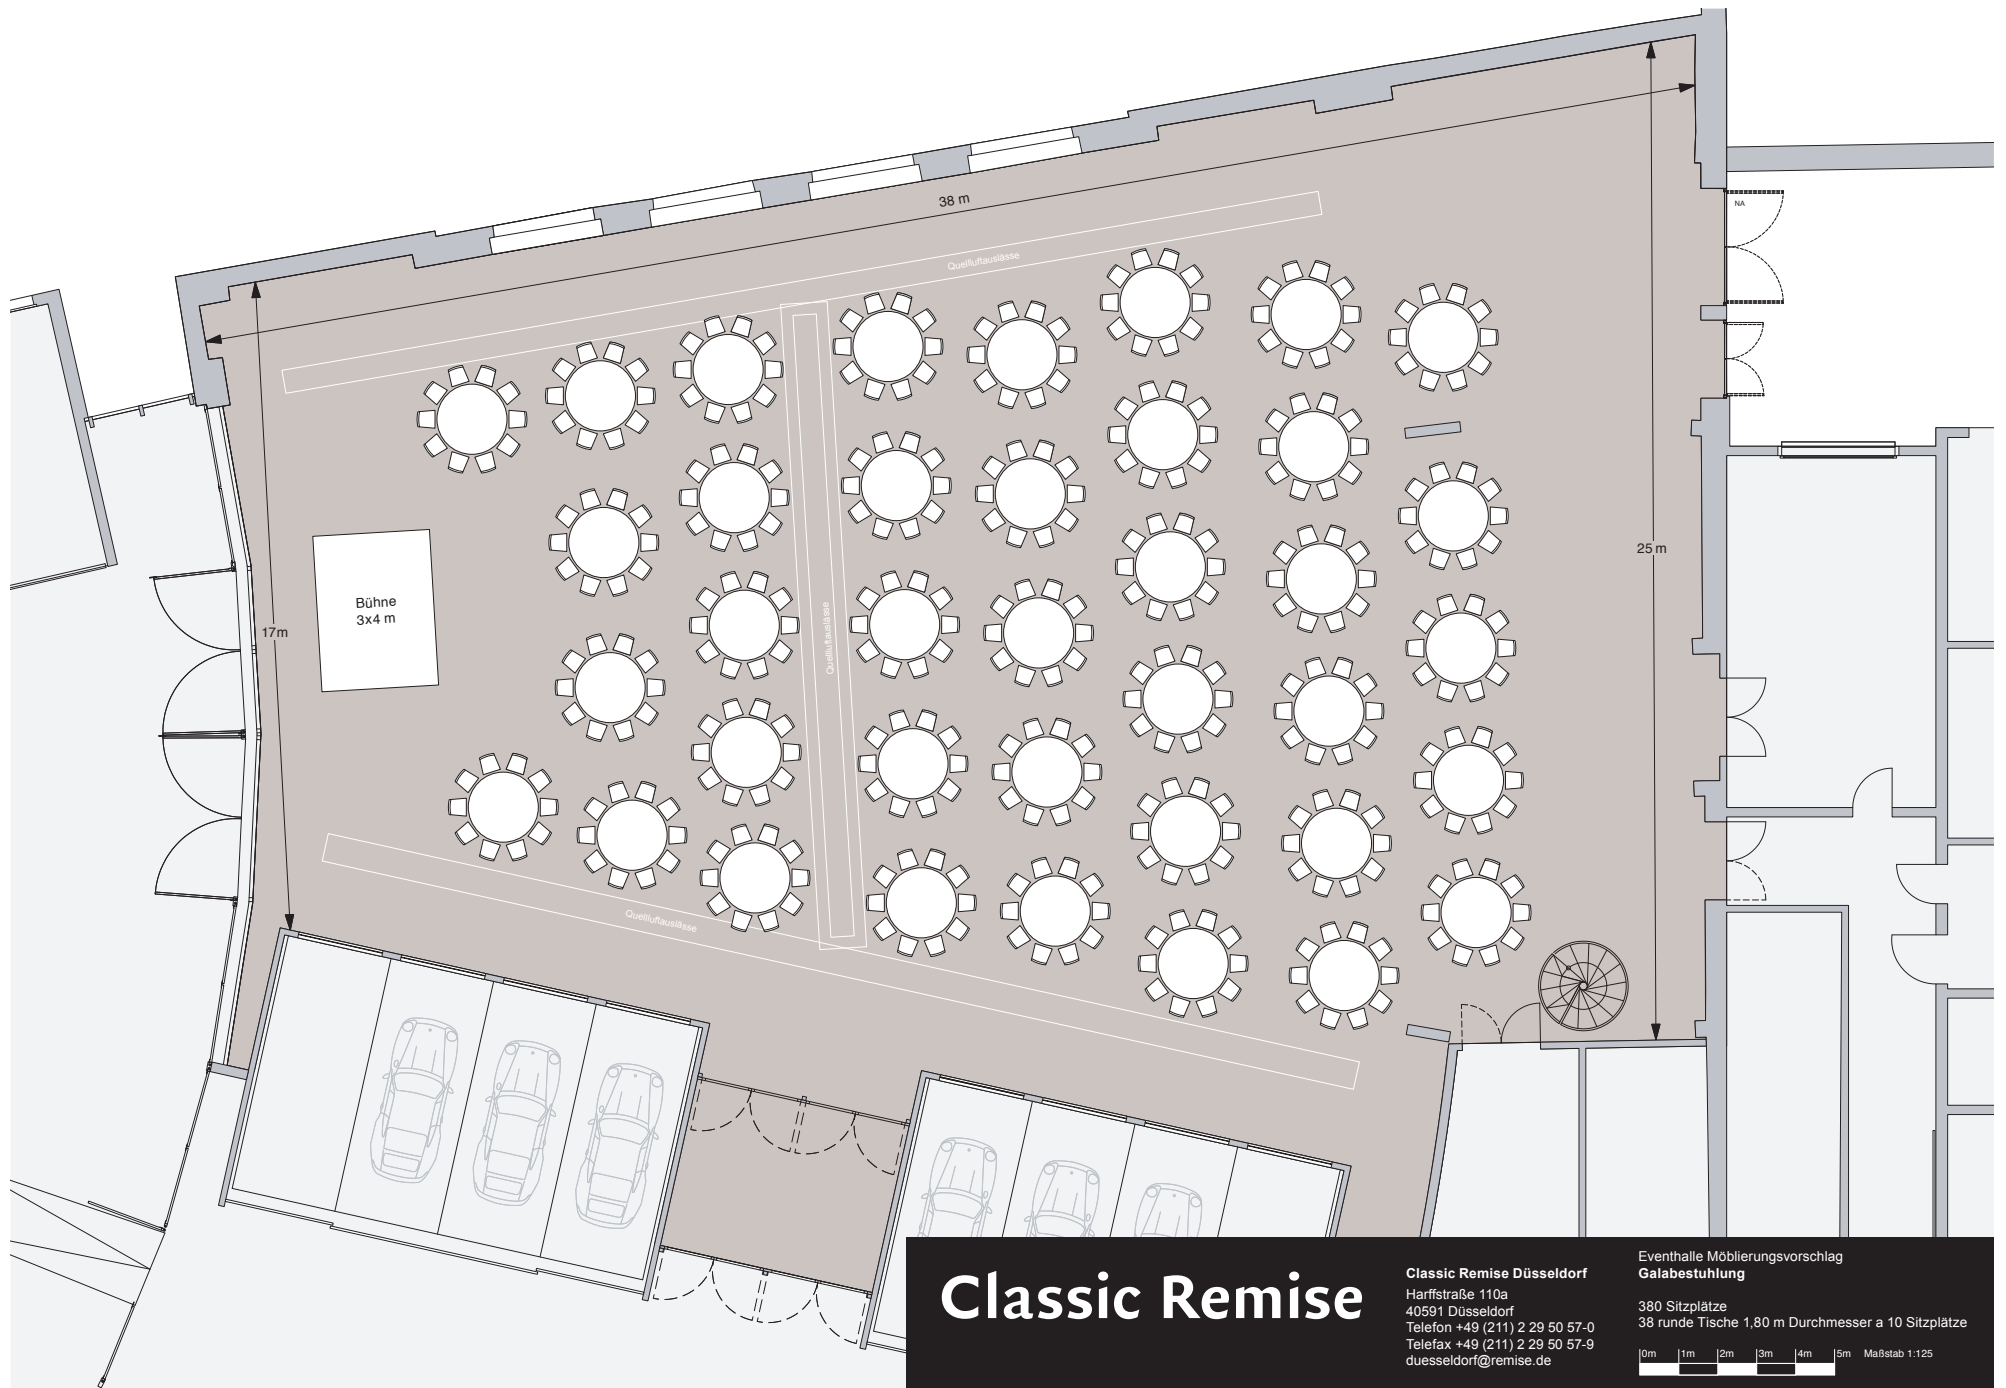

Classic Remise

Classic Remise Düsseldorf
Harffstraße 110a
40591 Düsseldorf
Telefon +49 (211) 2 29 50 57-0
Telefax +49 (211) 2 29 50 57-9
duesseldorf@remise.de

Eventhalle Möblierungsvorschlag
Galabestuhlung

380 Sitzplätze
38 runde Tische 1,80 m Durchmesser a 10 Sitzplätze

0m 1m 2m 3m 4m 5m Maßstab 1:125