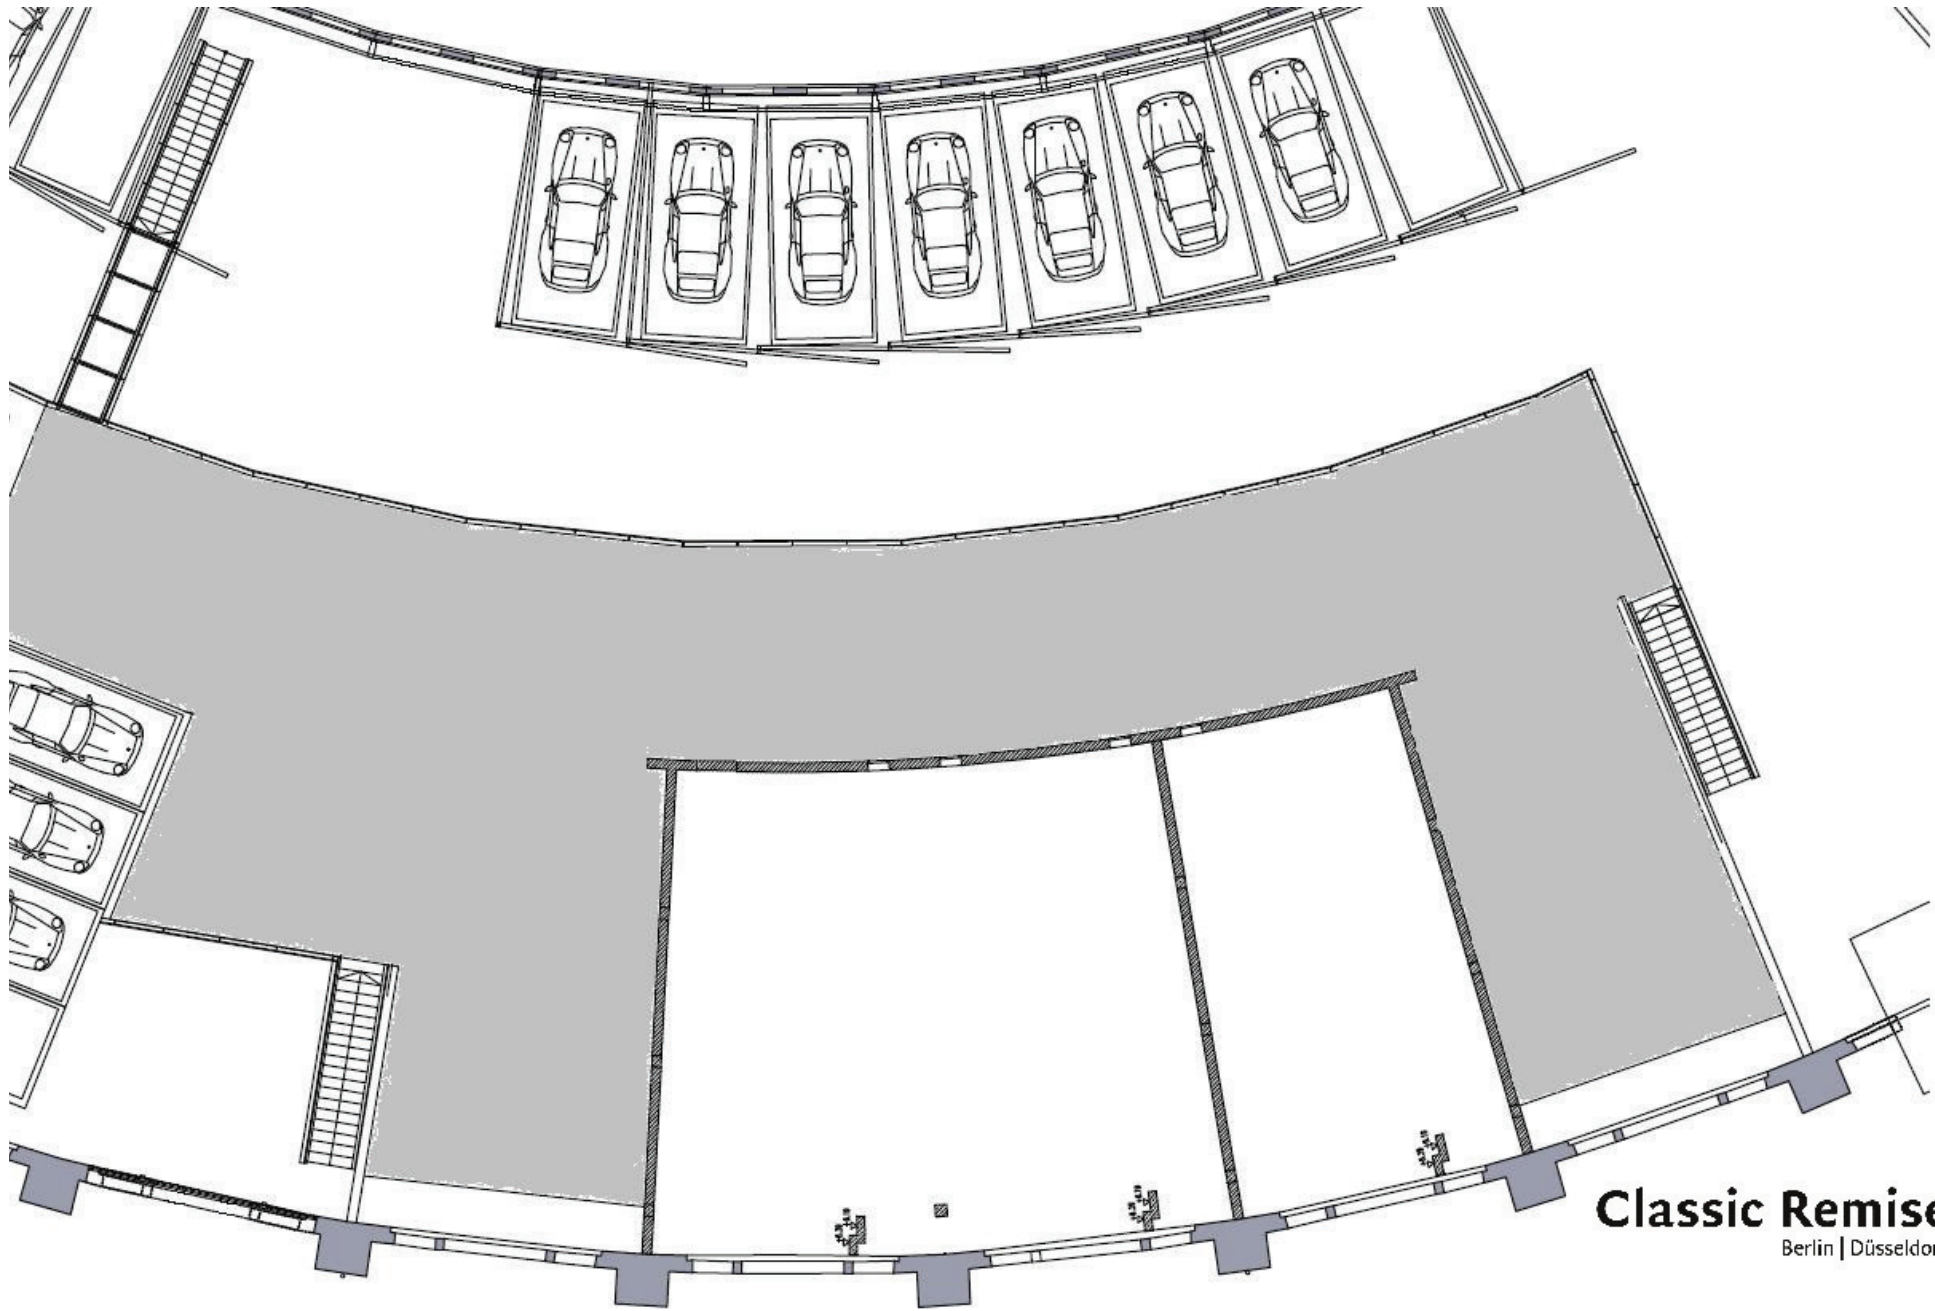

Classic Remise
Berlin | Düsseldorf