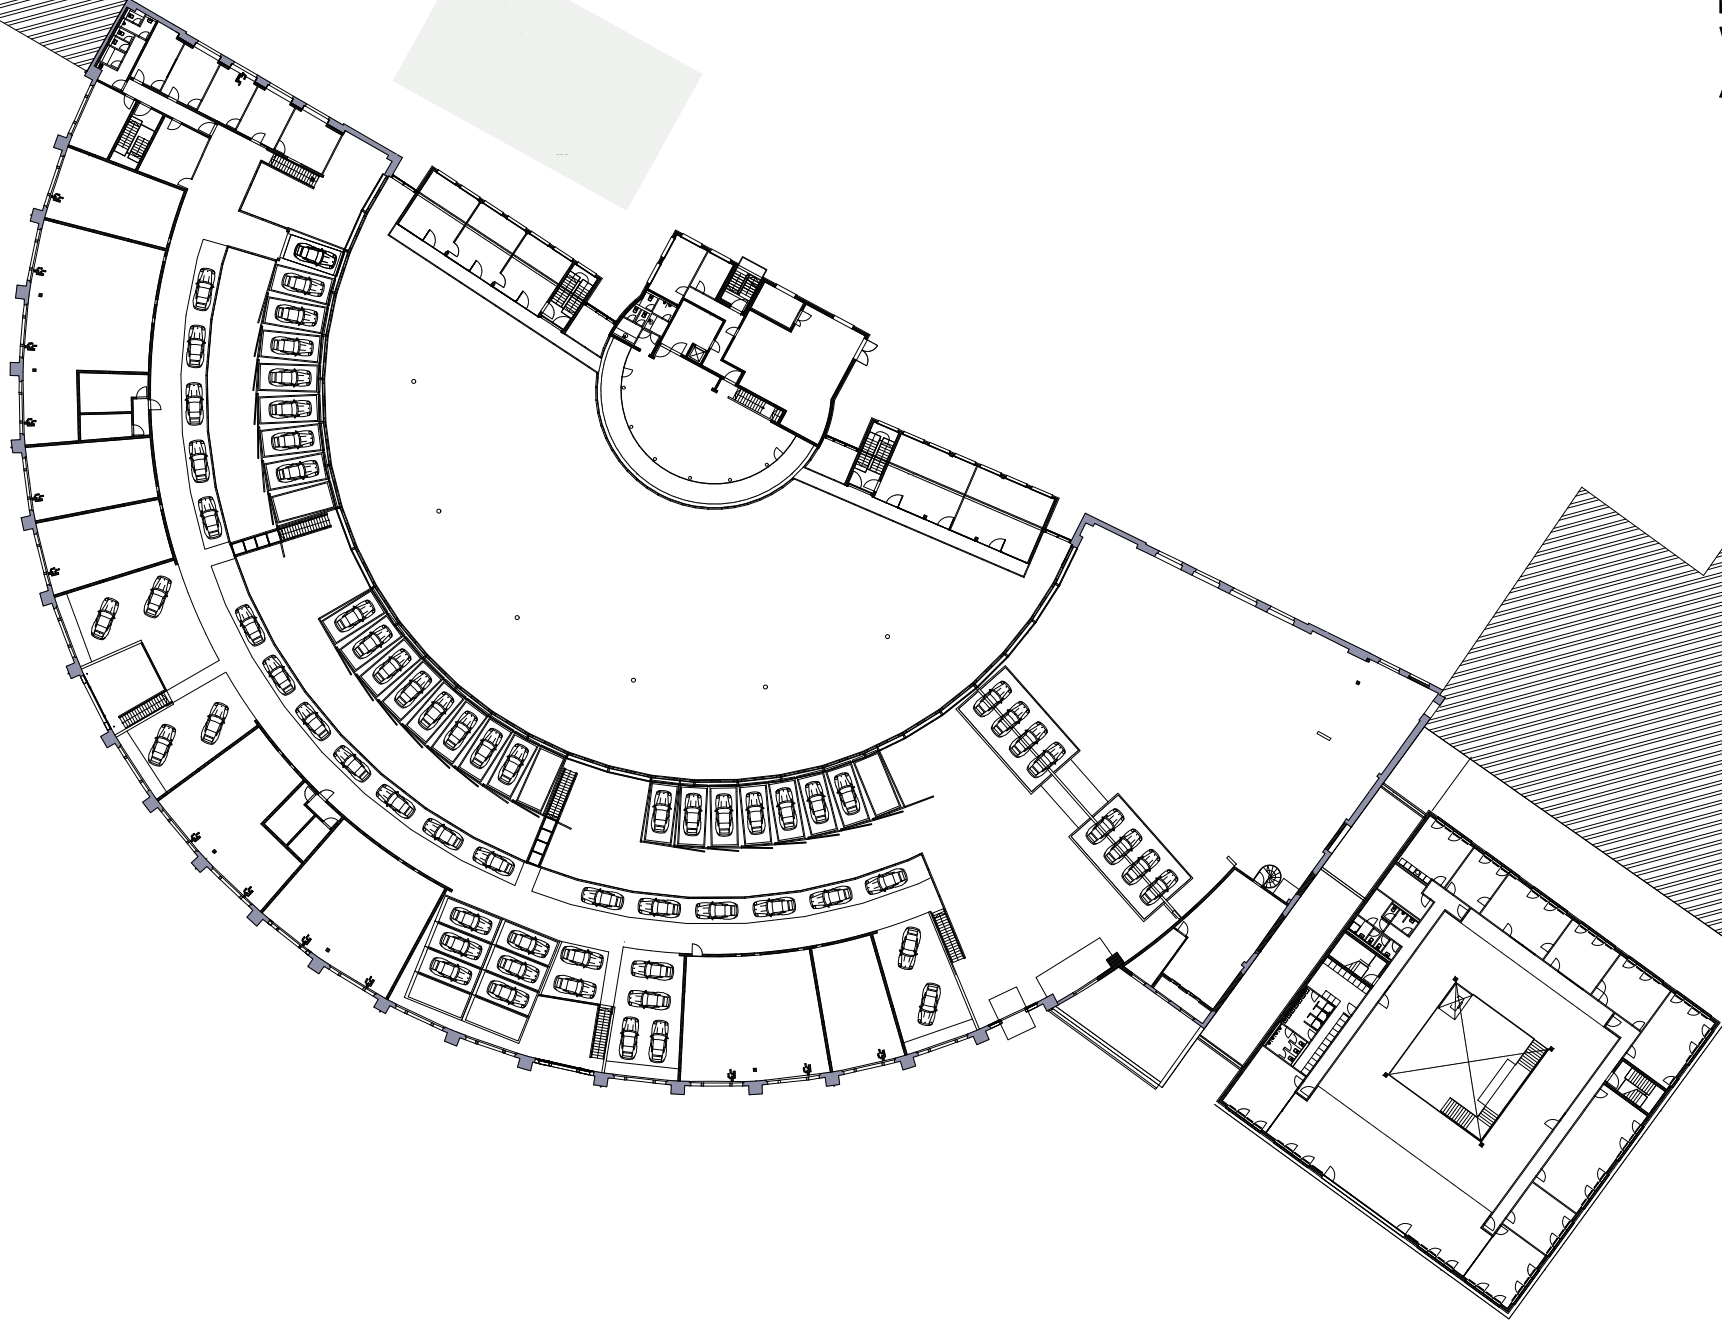

Obergeschoss
23.03.2006

Classic Remise Düsseldorf **RKW** Rhode Kellermann Wawrowsky

Architektur + Städtebau