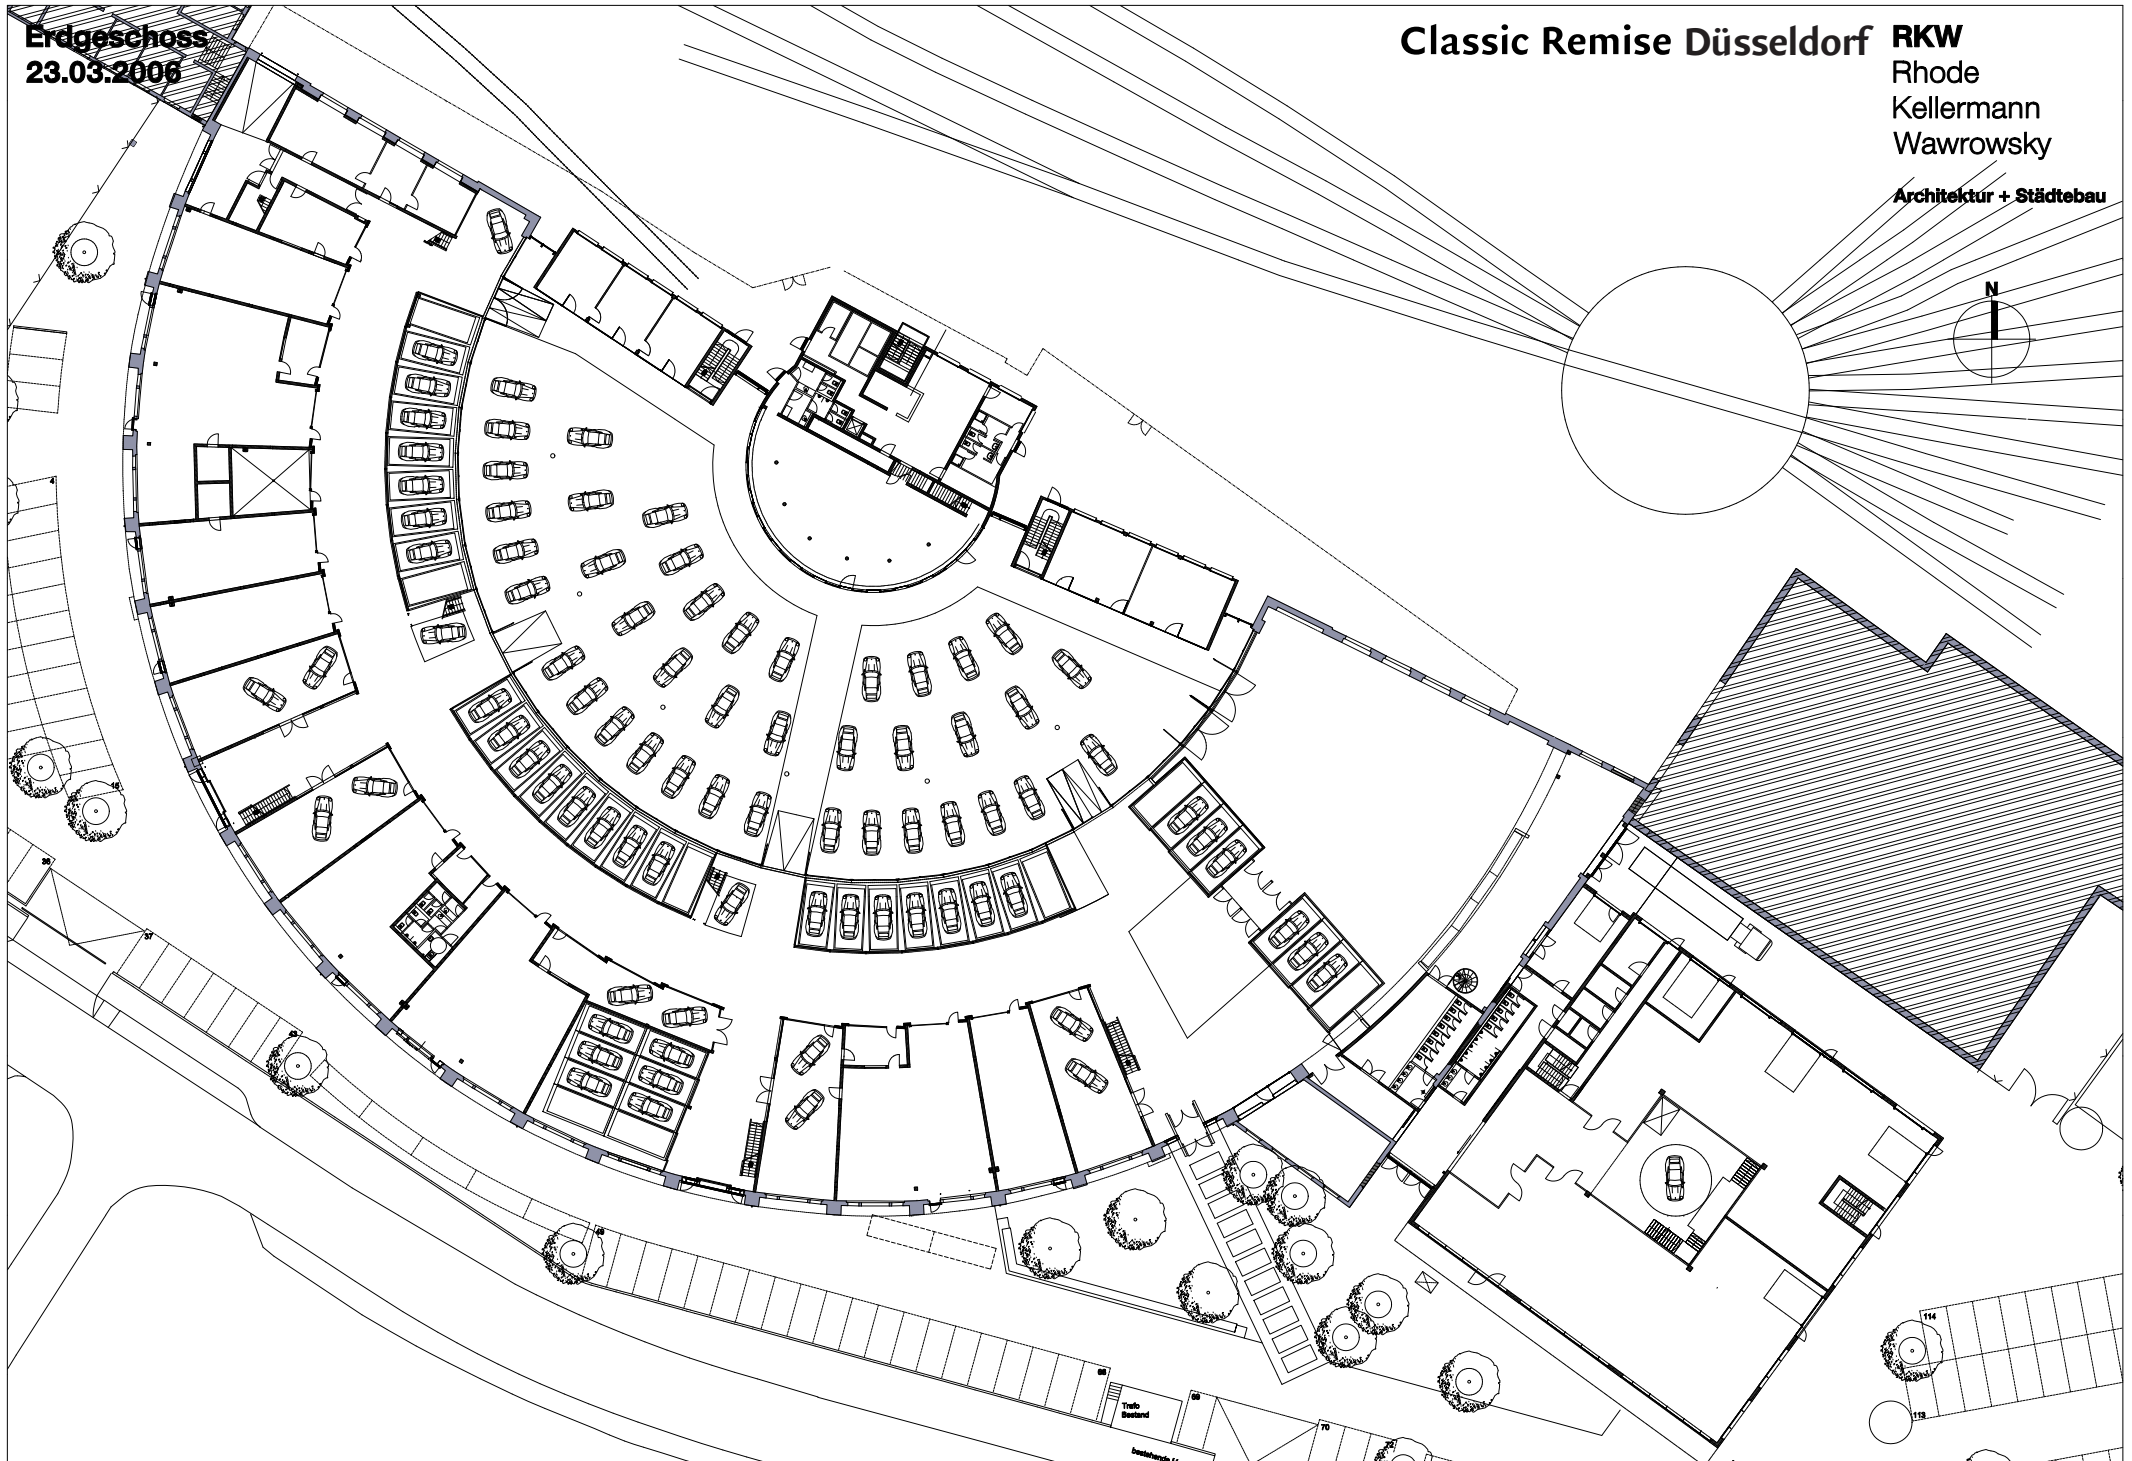

Erdgeschoss  
23.03.2006

# Classic Remise Düsseldorf RKW

Rhode  
Kellermann  
Wawrowsky

Architektur + Städtebau

Obergeschoss  
23.03.2006