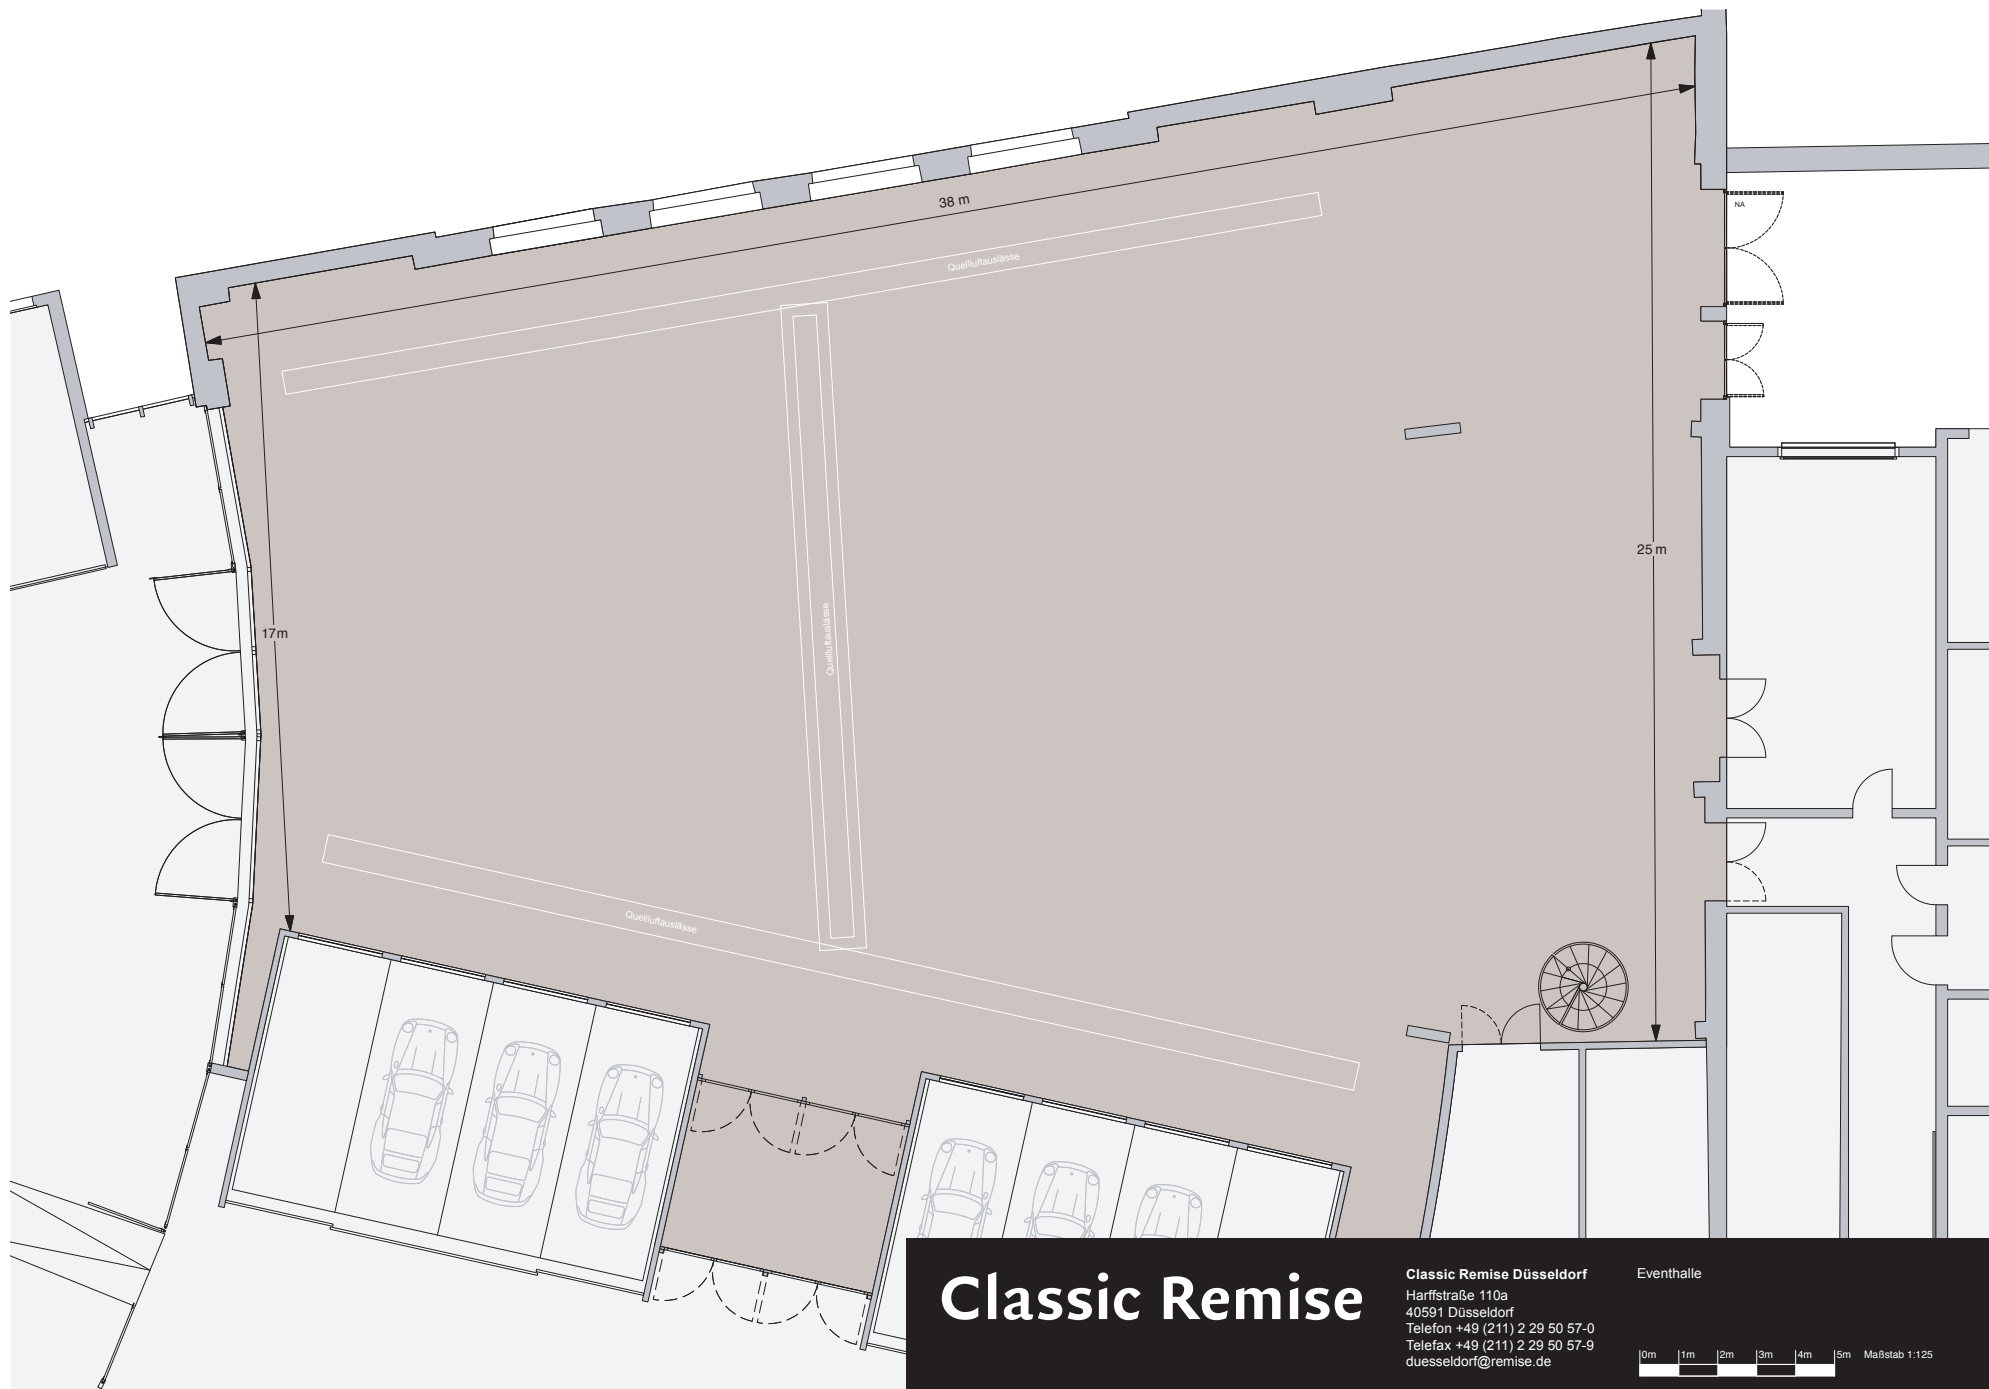

Classic Remise

Classic Remise Düsseldorf
Harffstraße 110a
40591 Düsseldorf
Telefon +49 (211) 2 29 50 57-0
Telefax +49 (211) 2 29 50 57-9
duesseldorf@remise.de

Eventhalle

0m 1m 2m 3m 4m 5m Maßstab 1:125